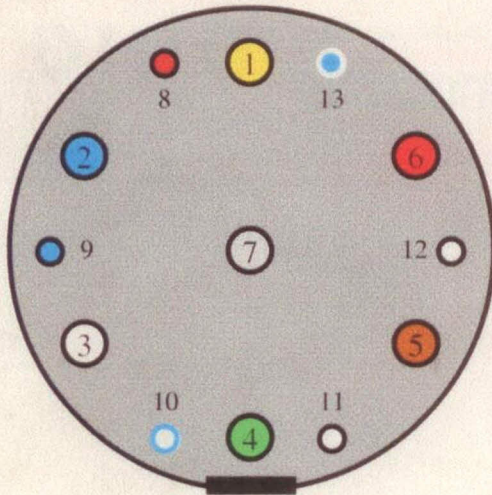

Trailer (stekker)

13-polig systeem

		Draad- diameter	kleur
1. (L)	= Linker richtingaanwijzer	1,5	geel
2. (54G)	= Mistachterlicht	1,5	blauw
3. (31)	= Massa voor contacten 1-8	1,5	wit
4. (R)	= Rechter richtingaanwijzer	1,5	groen
5. (58R)	=Rechter achter- en voorlicht, nummerplaatverlichting	1,5	bruin
6. (54)	= Remlichten	1,5	rood
7. (58L)	= Linker achter- en voorlicht	1,5	zwart
8.	= Achteruitrijlamp	1,5	rood
9.	= Constante stroomdraad	2,5	blauw
10.	= Looddraad caravan-accu	2,5	blauw/wit
11.	= Vrij		
12.	= Vrij		
13.	= Massa voor contacten 9-12	2,5	wit/blauw